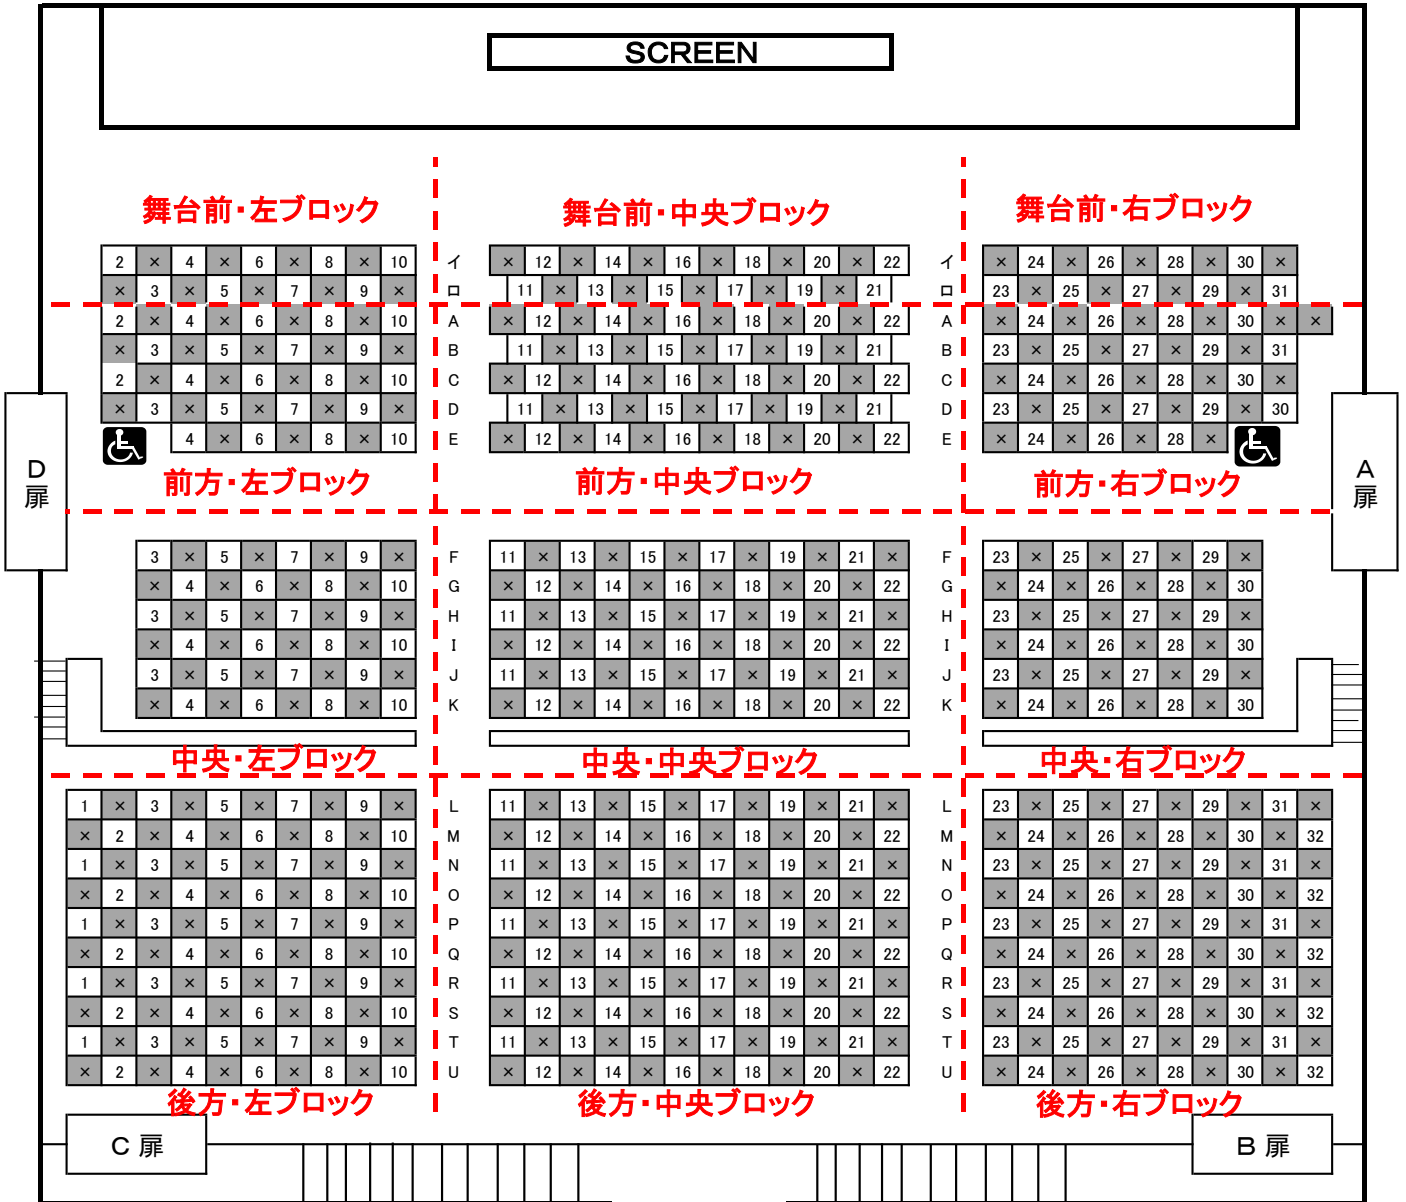

第21回東京フィルメックス
有楽町朝日ホール座席図面(エリア・ブロック)

★コロナウイルス感染症対策のため、前後左右1席ずつ空けての販売となります。
★座席エリア・ブロックをご確認の上、ご購入下さい